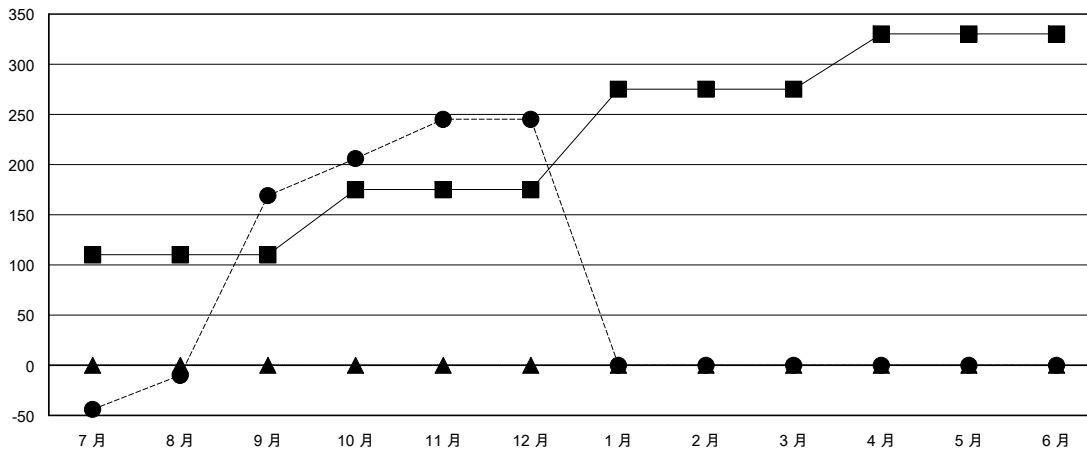

MONTHLY MEMBERSHIP PROGRESS REPORT

District 300B 2

Results as of: 12/31/2023

GMT:

地點 REP OF CHINA

GMT憲章區

分會			
成果 2023-2024			
季	新分會目標	新會	會員流失的分會
7月/8月/9月	1	0	0
10月/11月/12月	0	2	0
1月/2月/3月	1	0	0
4月/5月/6月	0	0	0

位會員@每位須繳			
成果 2023-2024			
季	會員淨增長目標	實際會員增長數	實際退會會員 (包括轉會)
7月/8月/9月	110	235	58
10月/11月/12月	65	192	110
1月/2月/3月	100	0	0
4月/5月/6月	55	0	0

目標與實際新會累積

目標和實際會員累積

已取消的分會: 0	50 CLUBS OF 65 增添1位或以上的新會員	性別分佈
放棄的會員	點擊這裡取得彙計會員數據	男 1,714 (69.62%)
		女 748 (30.38%)
過世 3	總計家庭單位會員數 47	支付減半會費的家庭會員 24
分會已取消 0		
其他 165		
總計 168		