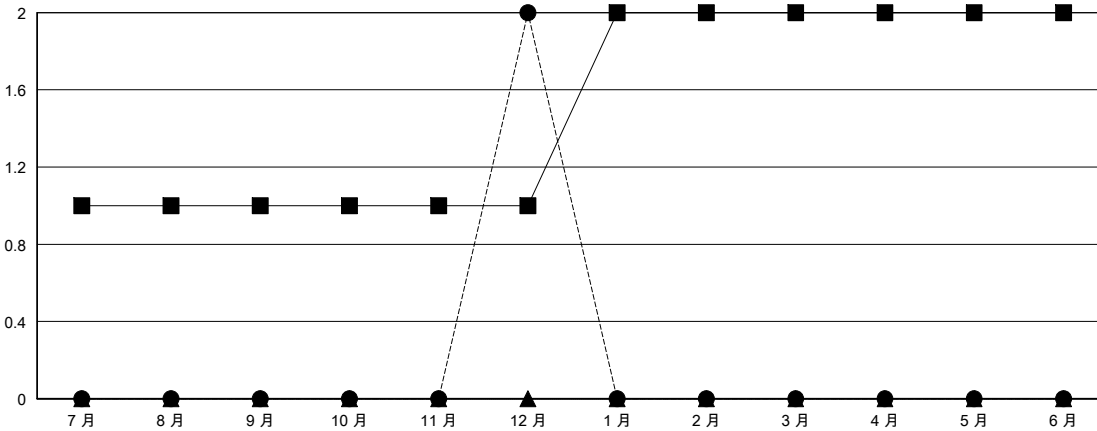

MONTHLY MEMBERSHIP PROGRESS REPORT

District 300B 2

Results as of: 12/31/2023

GMT:

地點 REP OF CHINA

GMT憲章區

分會			
成果 2023-2024			
季	新分會目標	新會	會員流失的分會
7月/8月/9月	1	0	0
10月/11月/12月	0	2	0
1月/2月/3月	1	0	0
4月/5月/6月	0	0	0

位會員@每位須繳			
成果 2023-2024			
季	會員淨增長目標	實際會員增長數	實際退會會員 (包括轉會)
7月/8月/9月	110	235	58
10月/11月/12月	65	192	110
1月/2月/3月	100	0	0
4月/5月/6月	55	0	0

目標與實際新會累積

目標和實際會員累積

已取消的分會: 0	50 CLUBS OF 65 增添1位或以上的新會員	性別分佈
放棄的會員	點擊這裡取得彙計會員數據	男 1,714 (69.62%)
		女 748 (30.38%)
過世 3	總計家庭單位會員數 47	支付減半會費的家庭會員 24
分會已取消 0		
其他 165		
總計 168		